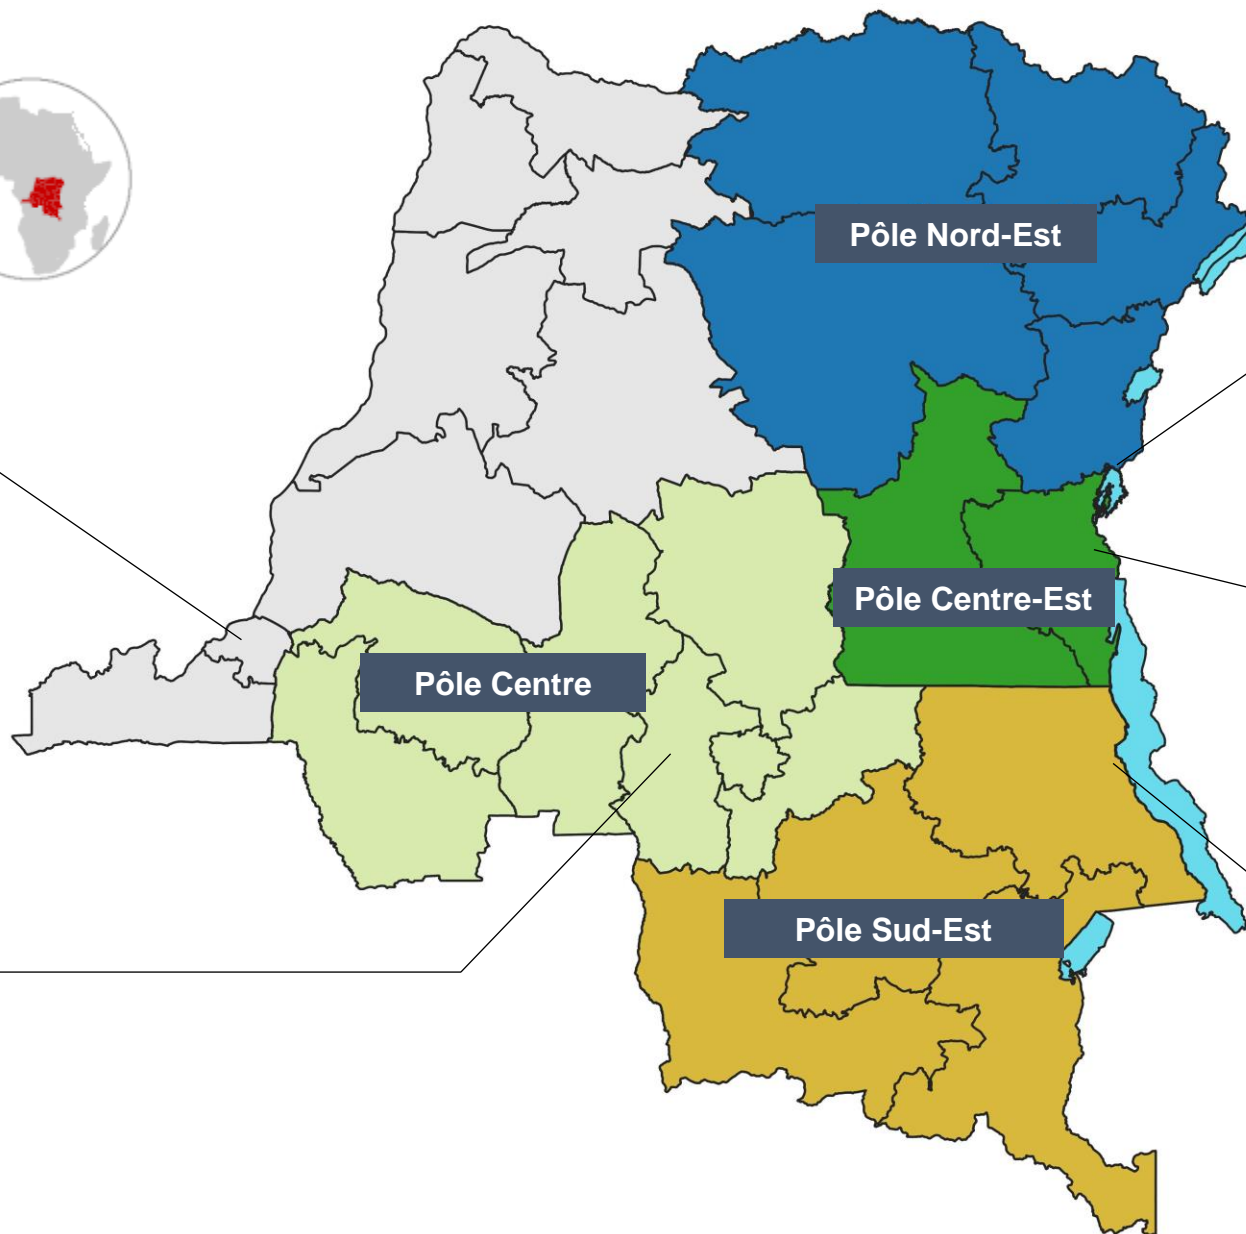

Coordination Nord-Est

Adolphe Muwawa

Coordonnateur Provincial-WFP
Province du Nord Kivu
+243 97 014 3015
adolphe.muwawa@wfp.org

Papy Mukandila

Coordonnateur Provincial - WFP
Province de l'Ituri, Bas-Uélé, Tshopo, Haut-Uélé
+243 82 68 65 841
papy.mukandila@sfp.org

Marc Mbiye

Gestionnaire de l'information de la partie Est - REACH
+243 99 03 40 408
marc.mbiye@reach-initiative.org
Province du Nord Kivu
Province de l'Ituri
Province du Haut-Uélé
Province du Bas-Uélé
Province de la Tshopo

Coordination Centre-Est

Guillaume Kahomboshi

Coordonnateur Provincial-WFP
243 99 99 62 875
Guillaume.Kahomboshi@wfp.org

Marc Mbiye

Gestionnaire de l'information de la partie Est - REACH
+243 99 03 40 408
marc.mbiye@reach-initiative.org
Province du Sud Kivu
Province du Maniema