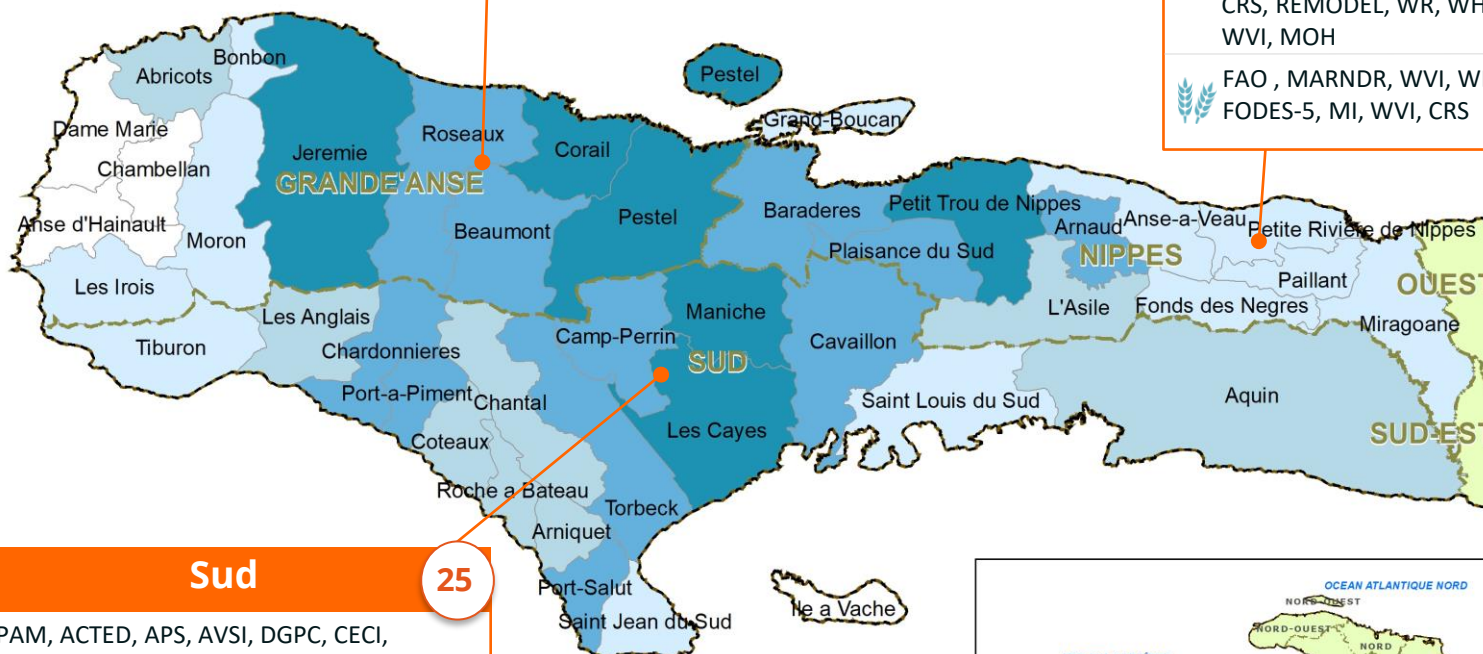

Cette cartographie est basée sur la matrice 4W des interventions/planifications des partenaires du Secteur sécurité alimentaire en Haïti.

- Assistance alimentaire
- Appui à l'agro-élevage et aux moyens d'existence

Grande' Anse 26

- Assistance alimentaire: PAM, ACTED, LWF/NCA, CESVI, REMODEL, ACODDEP, WR, Haiti One, HEKS-EPER, WCK, CARE Haïti, CRS, Action AID, CECI, MOH
- Appui à l'agro-élevage et aux moyens d'existence: FAO , ACTED, Action AID , CARE Haïti, HEKS/EPER, IDETTE/MOFEDGA, LWF/NCA, AAH-KPGA, MARNDR, FNGA, SI, ACF, FONDEFH, CRS, CARITAS-Jérémie, CESVI, Church World Service

Nippes 12

- Assistance alimentaire: PAM, Caritas Nippes, CESVI, CRS, REMODEL, WR, WHH, WVI, MOH
- Appui à l'agro-élevage et aux moyens d'existence: FAO , MARNDR, WVI, WHH, FODES-5, MI, WVI, CRS

Sud 25

- Assistance alimentaire: PAM, ACTED, APS, AVSI, DGPC, CECI, MOJDDE, WVI, WR, Haiti One, CRS, Mission of Hope, WCK, Remodel, CECI, MEBSH, OFATMA , RMI, DGPC, Save the Children
- Appui à l'agro-élevage et aux moyens d'existence: PAM, APS, Caritas Suisse, Concert Action, CWW, Croix rouge néerlandaise , Croix rouge Haïtienne, FFH, CECI, Remodel, WCK, ACTED