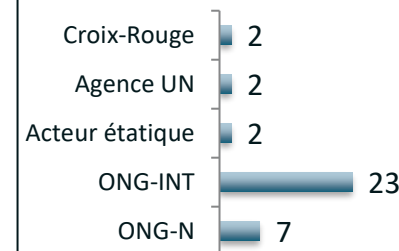

Grande' Anse 26

- Assistance alimentaire: PAM, ACTED, LWF/NCA, CESVI, REMODEL, ACODDEP, WR, Haiti One, HEKS-EPER, WCK, CARE Haïti, CRS, Action AID, CECI, MOH
- Appui à l'agro-élevage et aux moyens d'existence: FAO , ACTED, Action AID , CARE Haïti, HEKS/EPER, IDETTE/MOFEDGA, LWF/NCA, AAH-KPGA, MARNDR, FNGA, SI, ACF, FONDEFH, CRS, CARITAS-Jérémie, CESVI, Church World Service

Nippes 12

- Assistance alimentaire: PAM, Caritas Nippes, CESVI, CRS, REMODEL, WR, WHH, WVI, MOH
- Appui à l'agro-élevage et aux moyens d'existence: FAO , MARNDR, WVI, WHH, FODES-5, MI, WVI, CRS

Sud 25

- Assistance alimentaire: PAM, ACTED, APS, AVSI, DGPC, CECI, MOJDDE, WVI, WR, Haiti One, CRS, Mission of Hope, WCK, Remodel, CECI, MEBSH, OFATMA , RMI, DGPC, Save the Children
- Appui à l'agro-élevage et aux moyens d'existence: PAM, APS, Caritas Suisse, Concert Action, CWW, Croix rouge néerlandaise , Croix rouge Haïtienne, FFH, CECI, Remodel, WCK, ACTED

PARTENAIRES OPERATIONNELS

- 36 Acteurs en assistance alimentaire (22)
- 29 Acteurs en appui à l'agro-élevage et aux moyens d'existence (29)
- 7 Acteurs intervenant dans les deux activités (7)

PARTENAIRES PAR TYPE D'ORGANISATION