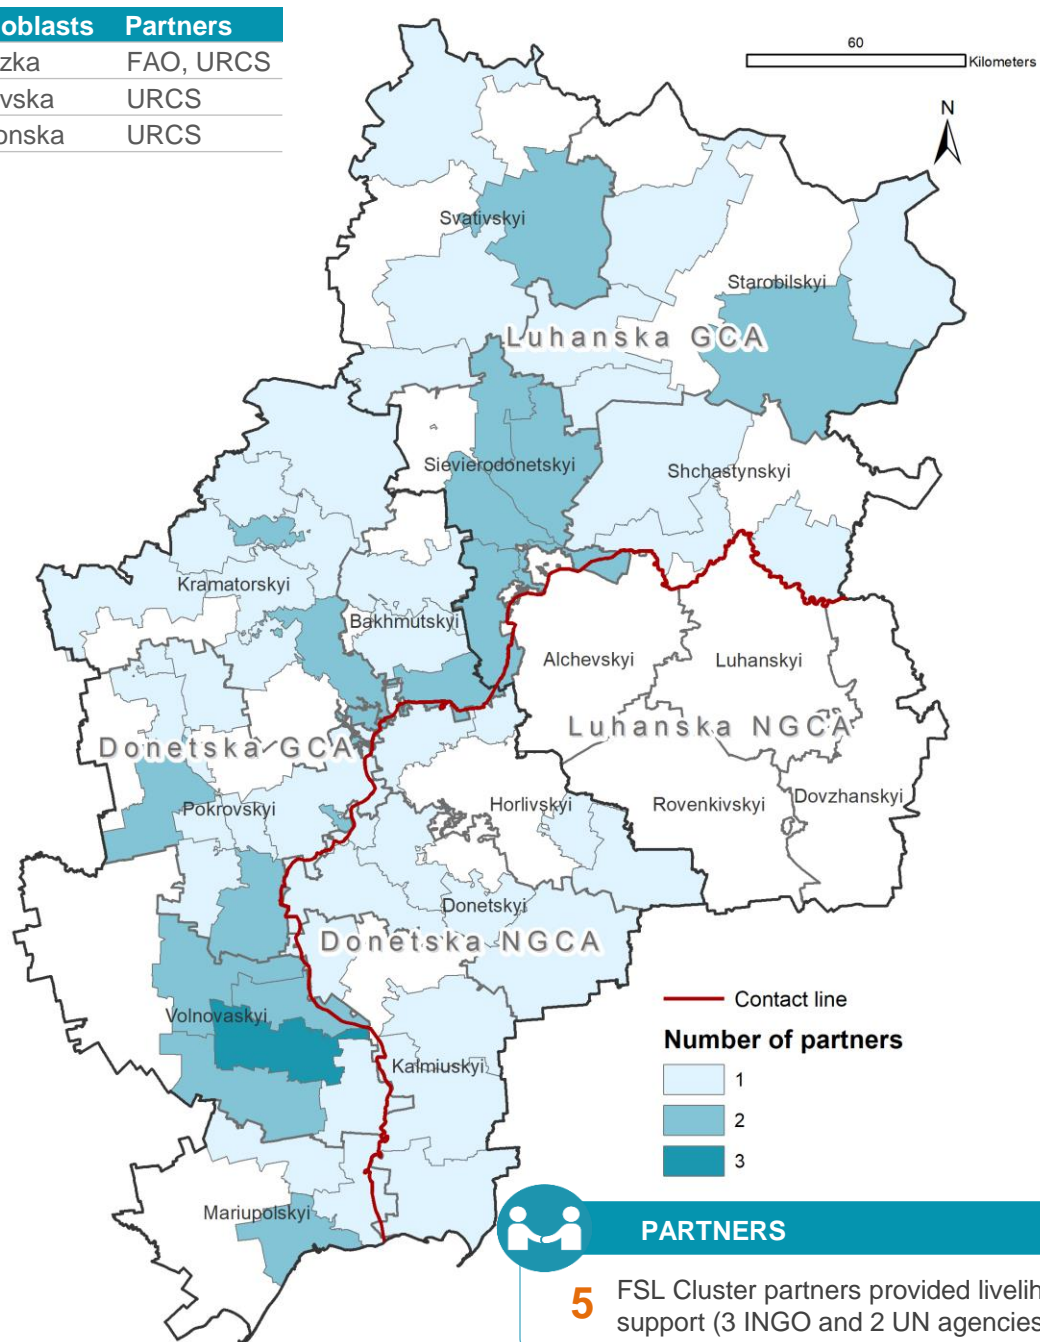

Cluster Objective 3. RESTORING AGRICULTURAL AND NON-AGRICULTURAL LIVELIHOODS

Donetska GCA	Partners
Bakhmutskiyi raion	
Bakhmutska	NRC
Soledarska	FAO
Svitlodarska	DRC, NRC
Toretska	DRC, NRC
Kramatorskiy	
Cherkaska	IOM
Druzhkivska	DRC
Kostiantynivska	DRC, NRC
Kramatorska	DRC
Lymanska	DRC
Mykolaivska	DRC
Oleksandrivska	FAO
Slovianska	DRC, FAO
Sviatohirska	DRC
Mariupolskiy	
Kalchytska	DRC
Mariupolska	DRC, FAO
Sartanska	DRC
Pokrovskiy	
Avdiivska	DRC, NRC
Bilozerska	DRC
Dobropilska	DRC
Kurakhivska	IOM
Marinska	DRC, NRC
Myrnohradaska	DRC
Novohrodivska	DRC
Ocheretynska	NRC
Pokrovska	DRC, FAO
Selydivska	FAO
Shakhivska	FAO
Volnovaskiy	
Khlibodarivska	DRC, FAO
Myrnenska	NRC
Olhynska	DRC, NRC
Volnovaska	DRC, FAO, NRC
Vuhledarska	DRC, NRC

Other oblasts	Partners
Zaporizka	FAO, URCS
Kharkivska	URCS
Khersonska	URCS

Luhanska GCA	Partners
Shchastynskiy	
Novoaidarska	NRC
Shchastynska	NRC
Stanychno-Luhanska	NRC
Sievierodonetskiy	
Hirska	DRC, NRC
Lysychanska	DRC, NRC
Popasnianska	DRC, NRC
Rubizhanska	DRC, FAO
Sievierodonetska	DRC, NRC
Starobilskiy	
Bilovodska	DRC, FAO
Milovska	FAO
Novopskovska	IOM
Shulhynska	FAO
Starobilska	DRC
Svativskiy	
Bilokurakynska	DRC, IOM
Krasnorichenska	DRC
Svativska	FAO
Troitska	FAO
Donetska NGCA	Partners
Donetskiy	
Amvrosvivska	
Donetska	
Ilovaiska	1 FSLC partner
Makiivska	
Yasynuvatska	
Horlivskiy	
Chystiakivska	
Debaltsivska	1 FSLC partner
Horlivska	
Snizhnianska	
Kalmiuskii	
Boikivska	
Dokuchaievska	1 FSLC partner
Kalmiуска	
Novoazovska	

PARTNERS

5 FSL Cluster partners provided livelihood support (3 INGO and 2 UN agencies)