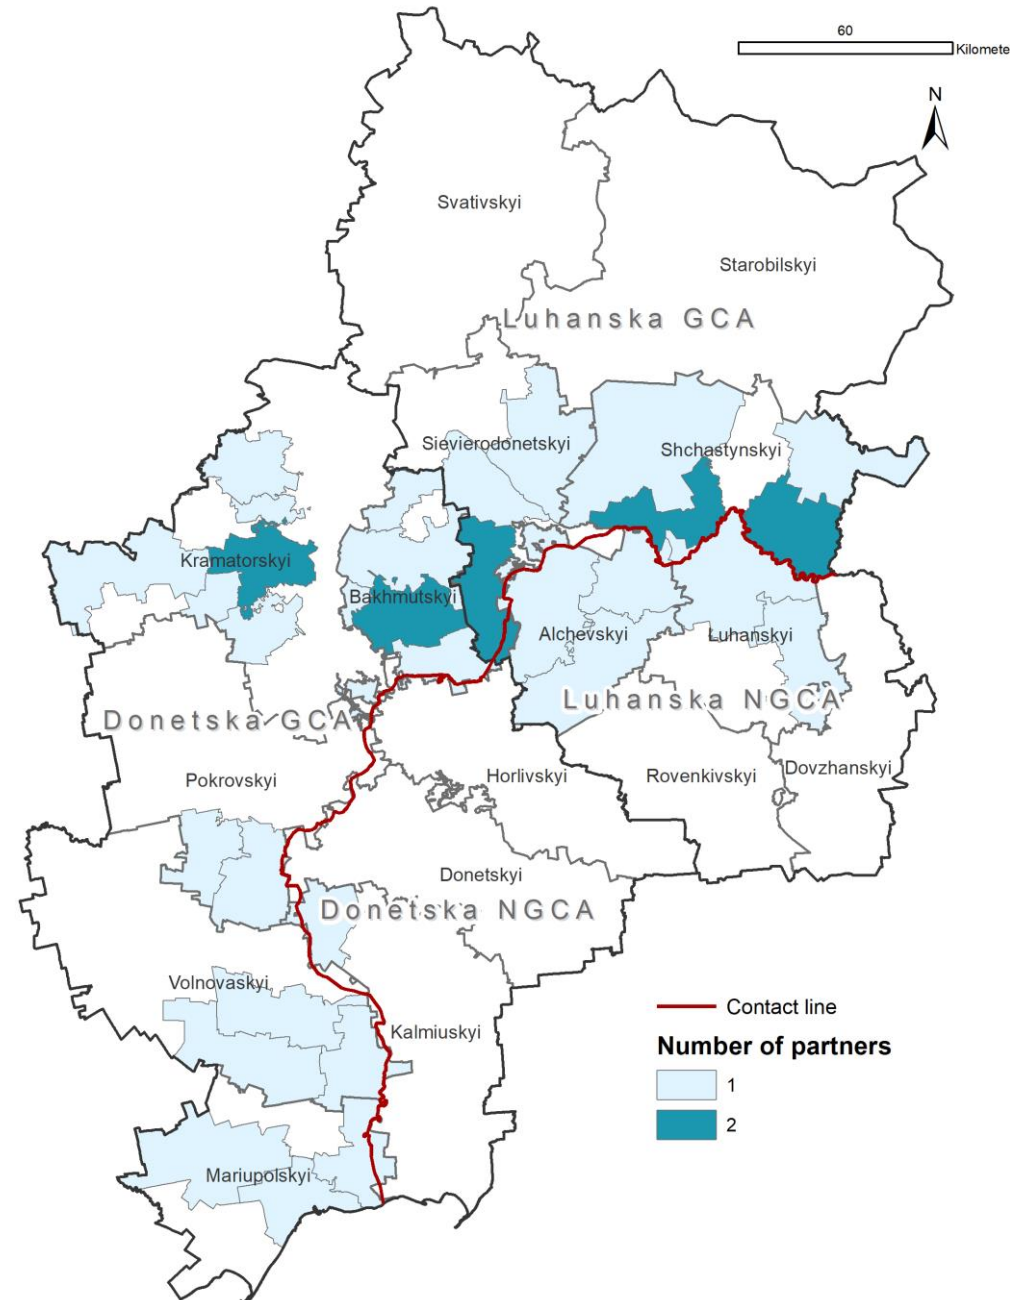

PARTNERS

7 FSL Cluster partners provided food assistance (1 NGO, 46INGOs)

Donetska GCA	Partners
Bakhmutskiyi raion	
Bakhmutska	Emmanuel, Proliska
Chasovoiarska	Proliska
Siverska	Emmanuel
Soledarska	Emmanuel
Svitlodarska	Emmanuel
Toretska	Emmanuel
Kramatorskiy	
Druzhkivska	Emmanuel
Kostiantynivska	Emmanuel
Kramatorska	Caritas, Emmanuel
Oleksandrivska	Emmanuel
Slovianska	Emmanuel
Sviatohirska	Emmanuel
Mariupolskiy	
Mariupolska	Emmanuel
Nikolska	Emmanuel
Sartanska	Emmanuel
Pokrovskiy	
Kurakhivska	Proliska
Marinska	Emmanuel
Volnovaskiy	
Khlibodarivska	Emmanuel
Myrnenska	Emmanuel
Volnovaska	Emmanuel,

Luhanska GCA	Partners
Shchastynskiy	
Novoaidarska	Emmanuel
Shchastynska	Emmanuel, NRC
Shyrokiivska	NRC
Stanychno-Luhanska	Emmanuel, NRC
Sievierodonetskiy	
Lysychanska	NRC
Popasnianska	Emmanuel, NRC
Sievierodonetska	Emmanuel

Donetska NGCA	Partners
Kalmiyskiy	
Dokuchaievska	1 FSLC partner

Luhanska NGCA	Partners
Alchevskiy	
Alchevska	
Kadiivska	1 FSLC partner
Zymohirivska	
Luhanskiy	
Luhanska	1 FSLC partner
Molodohvardiiska	

Other oblasts	Partners
Chernivetska	URCS
Dnipropetrovska	URCS