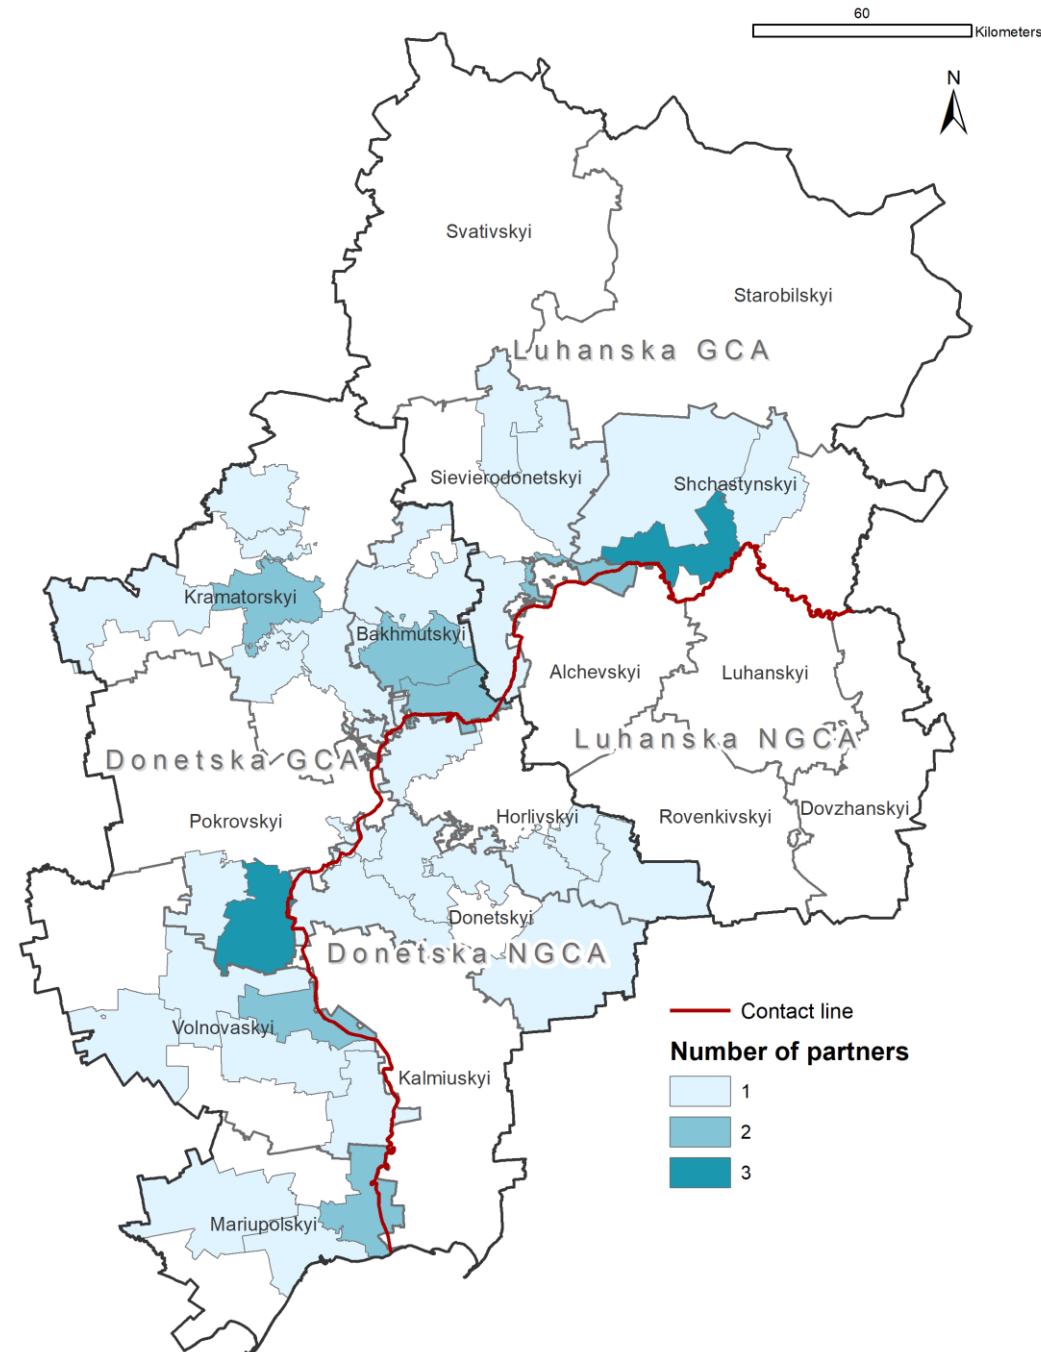

**PARTNERS**

**5** FSL Cluster partners provided food assistance (1 NGO, 4 INGOs)

Donetska GCA	Partners
<b>Bakhmutskiyi raion</b>	
Bakhmutska	Emmanuel, Proliska
Chasovoiarska	Proliska
Siverska	Emmanuel
Soledarska	Emmanuel
Svitlodarska	Caritas, Emmanuel
Toretska	Emmanuel
<b>Kramatorskiy</b>	
Druzhkivska	Emmanuel
Kostiantynivska	Proliska
Kramatorska	Emmanuel, Proliska
Oleksandrivska	Emmanuel
Slovianska	Emmanuel
Sviatohirska	Emmanuel
<b>Mariupolskiy</b>	
Mariupolska	Emmanuel
Nikolska	Emmanuel
Sartanska	Caritas, Emmanuel
<b>Pokrovskiy</b>	
Avdiivska	Caritas
Kurakhivska	Proliska
Marinska	ACTED, Caritas, Emmanuel
<b>Volnovaskiy</b>	
Myrneska	Emmanuel
Olhynska	Caritas, Proliska
Staromlynivska	Caritas
Volnovaska	Emmanuel
Vuhledarska	Emmanuel

Luhanska GCA	Partners
<b>Shchastynskiy</b>	
Novoaidarska	Emmanuel
Nyzhnoteplivska	Caritas
Shchastynska	ACTED, Caritas, Emmanuel
<b>Sievierodonetskiy</b>	
Hirska	ACTED, Caritas
Popasnianska	Emmanuel
Rubizhanska	Emmanuel
Sievierodonetska	Emmanuel

Donetska NGCA	Partners
<b>Donetskiy</b>	
Amvrosiivska	
Donetska	
Khartsyzka	1 FSLC partner
Makiivska	
Yasynuvatska	
<b>Horlivskiy</b>	
Chystiakivska	
Horlivska	1 FSLC partner
Horlivska	
Shakhtarska	