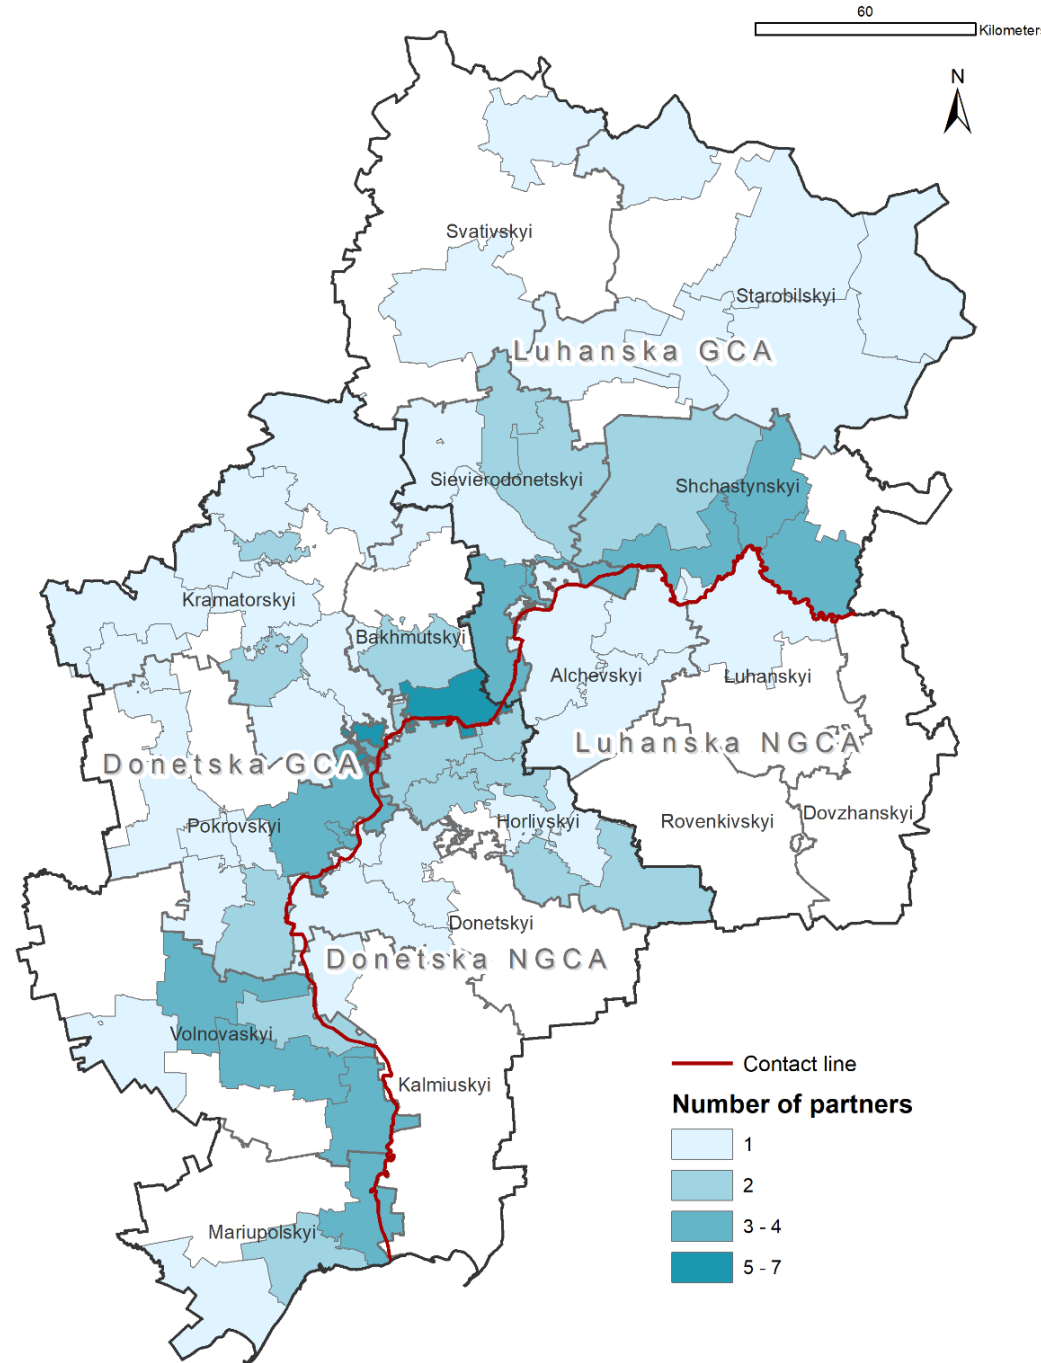

PARTNERS

10 FSL Cluster partners provided food assistance (3 NGOs, 7 INGOs)

Donetska GCA	Partners
Bakhmutskiy raion	
Bakhmutska	DRC, Emmanuel
Chasovoiarska	DRC
Siverska	Emmanuel
Svitlodarska	ACTED, ASB, Caritas, DRC, Emmanuel, NRC, TGH
Toretska	ACTED, ASB, Caritas, DRC, Emmanuel
Kramatorskiy	
Cherkaska	DRC
Druzhkivska	DRC, Emmanuel
Illinivska	DRC
Kostiantynivska	DRC
Kramatorska	DRC
Lymanska	DRC
Novodonetska	DRC
Oleksandrivska	Emmanuel
Slovianska	DRC, Emmanuel
Sviatohirska	DRC
Mariupolskiy	
Manhushska	DRC
Mariupolska	ACTED, DRC
Sartanska	ACTED, DRC, Emmanuel
Pokrovskiy	
Avdiivska	ASB, DRC, Emmanuel, NRC
Bilozerska	DRC
Dobropilska	DRC
Kurakhivska	DRC
Marinska	DRC, Emmanuel
Novohrodivska	DRC
Ocheretynska	ACTED, ASB, DRC
Pokrovska	DRC
Selydivska	DRC
Volnovaskiy	
Myrnska	DRC, Emmanuel, TGH
Olhynska	ACTED, DRC
Staromlynivska	DRC
Volnovaska	Caritas, DRC, Emmanuel
Vuhledarska	ASB, DRC, Emmanuel

Luhanska GCA	Partners
Shchastynskiy	
Novoaidarska	DRC, Emmanuel
Nyzhnoteplivska	ACTED, ASB, DRC
Shchastynska	ASB, DRC, TGH
Stanychno-Luhanska	ASB, DRC, Emmanuel
Sievierodonetskiy	
Hirska	ACTED, ASB, DRC, TGH
Kreminska	DRC
Lysychanska	DRC
Popasnianska	ASB, DRC, Emmanuel
Rubizhanska	DRC, Emmanuel
Sievierodonetska	DRC, Emmanuel
Starobilskiy	
Bilolutska	DRC
Bilovodska	DRC
Chmyrivska	DRC
Markivska	DRC
Milovska	DRC
Starobilska	DRC
Svativskiy	
Lozno-Oleksandrivska	DRC
Svativska	DRC

Luhanska NGCA	Partners
Alchevskiy	1 FSLC partner
Alchevska, Kadiivska, Zymohirivska	
Luhanskiy	1 FSLC partner
Luhanska	

Donetska NGCA	Partners
Donetsk	1 FSLC partner
Donetska, Makiivska, Yasynuvatska	
Horlivskiy	2 FSLC partners
Chystiakivska, Debaltsivska, Horlivska, Khrestivska, Shakhtarska, Snizhnianska, Vuhlehirska, Yenakiievka	
Kalmiyskiy	1 FSLC partner
Dokuchaievka	