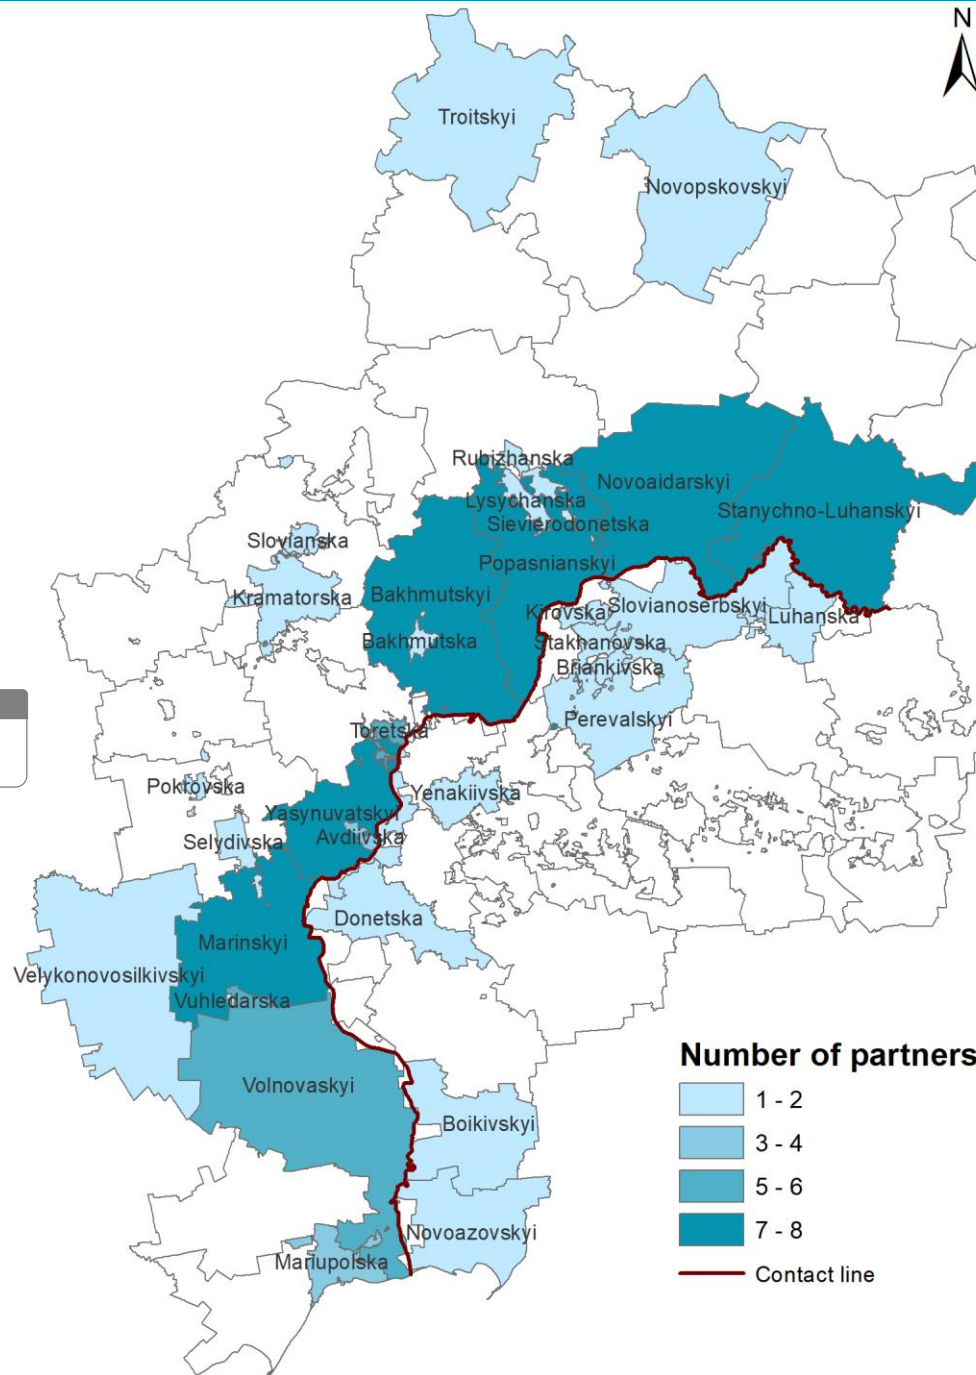

PARTNERS

13 FSL Cluster partners provided food assistance

Bakhmutska
DRC, Emmanuel

Bakhmutskiyi
ASB, Caritas, DRC, Emmanuel, IOM, Proliska, HAI

Avdiivska
ASB, DRC, Emmanuel, Proliska

Yasynuvatskiy
ASB, Caritas, IOM, PAH, Proliska, Dorcas, HAI

Marinskiy
ASB, Caritas, DRC, Emmanuel, IOM, Proliska, Dorcas, HAI

Velykonovosilkivskiy
Emmanuel

Vuhledarska
Emmanuel

Volnovaskiy
Caritas, DRC, Emmanuel, IOM, Proliska, HAI

Slovianska
DRC, Emmanuel

Toretska
ASB, Caritas, Emmanuel, IOM, PAH, Proliska

Kramatorska
DRC

Pokrovska
DRC

Selydivska
NRC, Dorcas

Mariupolska
ACTED, Caritas, DRC, IOM

- Troitskiy**
DRC, Emmanuel
- Novopskovskiy**
DRC
- Lysychanska**
DRC, IOM
- Novoaidarskiy**
ASB, Caritas, DRC, IOM, NRC, Proliska, HAI
- Rubizhanska**
DRC, Emmanuel
- Popasnianskiy**
ASB, Caritas, DRC, Emmanuel, IOM, PAH, Proliska
- Sievierodonetska**
DRC, IOM
- Stanychno-Luhanskiy**
ASB, Caritas, DRC, Emmanuel, IOM, NRC, Proliska, HAI

Number of partners

- 1 - 2
- 3 - 4
- 5 - 6
- 7 - 8
- Contact line

Luhanska and Donetsk NGCA
FSLC partners