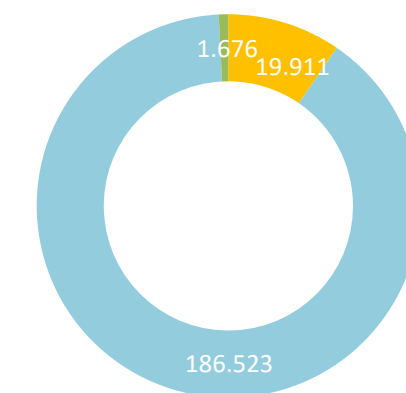

Personnes déplacées internes
284.846

Personnes atteintes
208.110
Personnes atteintes avec l'assistance humanitaire d'urgence

Modalité de transfert

Cash En nature Mixte

Farine enrichie distribuée

2.456
Personnes bénéficiaires
8.646
Kilogrammes distribués